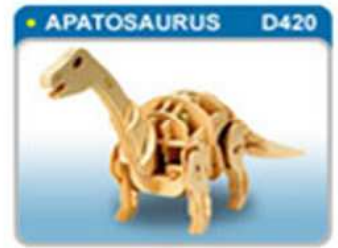

2013

Robotime®

Technology Makes Fun

Nábytek 
NIKA
Vyrábíme nábytek srdcem

Robotické 3D puzzle

Robotime®

Technology Makes Fun

Sestavte si svého živého robotického RC dinosaura RoboTime - robotické dřevěné 3D puzzle.

Inteligentní RC robot se pohybuje, kouše, řve, reaguje na změny světla a zvuky! Oživte oblíbené robotické hračky RoboTime infračerveným dálkovým ovládáním nebo aktivujte jejich umělou inteligenci pro samostatný volný pohyb robota.